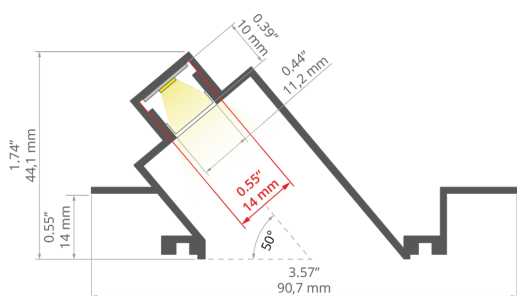

- Lineární galerijní, scénické nebo výstavní osvětlení
- Svítidlo se integruje do montážní plochy
- Schovaný světelný zdroj
- Svícení pod úhlem 50 stupňů
- Montáž do sádkartonu 12 mm | 0.47"
- Stabilní uchycení v stropním pohledu

## TECHNICKÁ SPECIFIKACE

Materiál	hliník	Barva	Délka	Ref
Šířka lepení LED A	11 mm		1000 mm	H1179NA_1
Počet LED pásků A (šířka 8 mm)	1	neeloxované	2005 mm	H1179NA_2
Difuzér se ořezává na délku profilu	ano		3010 mm	H1179NA_3
Možnost snadného spojování do řad	ano		1000 mm	H1179L9010OD_1
Dekorativní osvětlení	ano	<input type="checkbox"/> bílá lakovaný	2005 mm	H1179L9010OD_2
Funkční osvětlení	ano		3010 mm	H1179L9010OD_3
Do sádkartonových desek	ano			
S možností získání světelné řady	ano			
K zakrytí stěrkou	ano			
Vyvedení kabelu zespodu	ano			