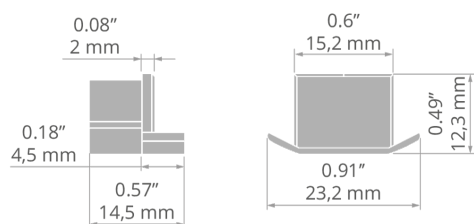

Záslepka POR

Ref. C24021C02

Ref. arch 24021

ÚČEL PRODUKTU

- estetické provedení a ochrana vnitřku svítidla

INSTALACE

- do profilu, na zacvaknutí

TECHNICKÝ VÝKRES

TECHNICKÁ SPECIFIKACE

Materiál	PP	Barva	■ šedý
----------	----	-------	--------

SOUVISEJÍCÍ PROFILY > PODSVĚTLENÍ SCHODIŠŤ

POR
A06144
Ref. arch B6144