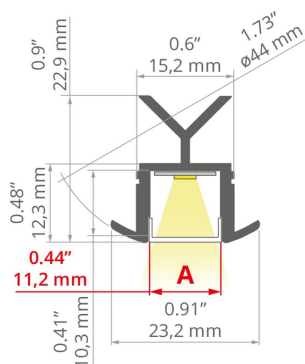

Profil POR

Ref. A06144

Ref. arch B6144

- Podsvícení umístěné do zábradlí
- Jednoduchá montáž na „kliknutí“

ÚČEL PRODUKTU

- dekorativní osvětlení schodů, schodišť a komunikačních tahů

INSTALACE

- do zábradlí, pomocí doporučeného příslušenství
- možná instalace do zábradlí s vnějším průměrem 42 mm | 1.65" nebo 49 mm | 1.93"

DALŠÍ INFORMACE

- je možné získat montážní konzoly přizpůsobené jiným průměrům zábradlí
- standardní délky profilů a krytů KLUŠ: 1000 mm (tolerance $\pm 1,5$ mm) a 2005 mm / 3010 mm (tolerance +5 mm); pro vybrané kryty 6050 mm, 10050 mm (tolerance +5 mm)
- při výběru jiné délky profilů / krytů, než je dostupná ve standardu, vyberte navíc službu řezání u firmy KLUŠ

TECHNICKÝ VÝKRES

TECHNICKÁ SPECIFIKACE

Materiál	hliník
Barva	stříbrná eloxovaný
Možné IP svítidla	20, 67
Šířka	23.2 mm
Výška	22.9 mm
Šířka lepení LED A	11.2 mm
Počet LED pásků A (šířka 8 mm)	1
Typ budovy	komerční objekt, obytný prostor, Komerční objekt, Kulturní/volnočasový objekt, Objekt horeca, Vnější osvětlení
Zóna zařízení	schody a zábradlí, komunikační tahy
Vyvedení kabelu přes záslepku	ano
Vyvedení kabelu zespodu	ano