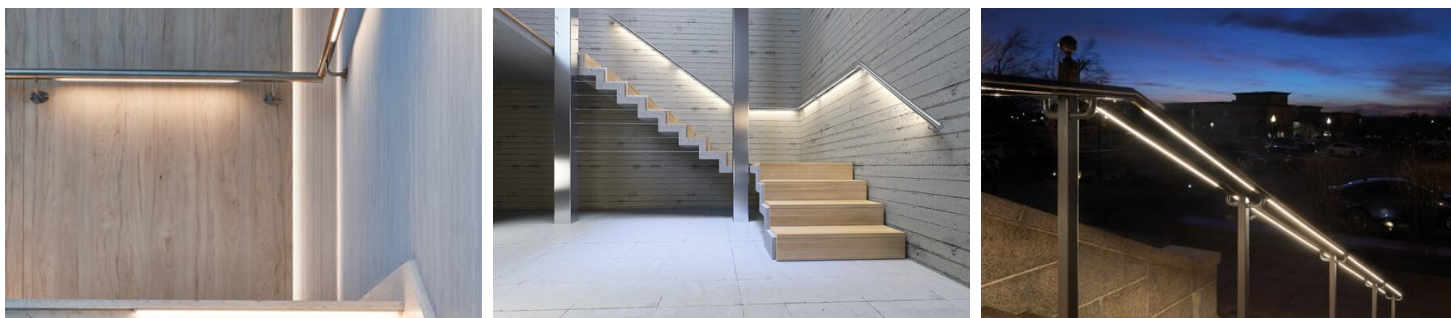

SAMPLE PROJECTS

SOUVISEJÍCÍ PŘÍSLUŠENSTVÍ > DIFUZORY

NÁZEV	MATERIÁL	SVĚTELNÁ PROPUSTNOST	BARVA	REF.
LIGER		PC	☐ mléčný	B17037M 17037
			☒ černý	B17037C 17040
KA-COM		PVC	☐ mléčný	B17179M 17179
			☒ čirý	B17179T 17180
HS		PC	☐ mléčný	B17208M 1369
			☒ čirý	B17208T 1370
KA-PRO		PC	☐ mléčný	B17064M 17064
			☒ čirý	B17064T 17065
KA		PC	☐ mléčný	B17035M 17035
			☒ čirý	B17035T 17036

SOUVISEJÍCÍ PŘÍSLUŠENSTVÍ > ZÁSLEPKY

NÁZEV	MATERIÁL	BARVA	REF.	
POR		PP	☒ šedý	C24021C02 24021
POR-OTW		PP	☒ šedý	C24021C02TW 24137

SOUVISEJÍCÍ PŘÍSLUŠENSTVÍ > RELATED LED