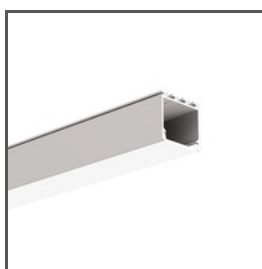

LIPOD
A05554
Ref. arch B5554