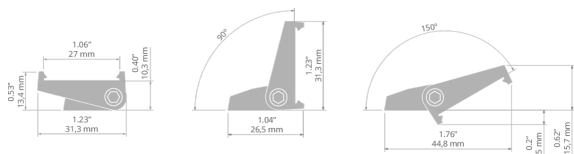

## TECHNICKÁ SPECIFIKACE

Materiál	ABS
Barva	šedý
Šířka	31.25 mm
Výška	13.4 mm

Odolnost vůči korozi	ano
Nosnost	4.5 kg
Regulace úhlu svícení do	150°