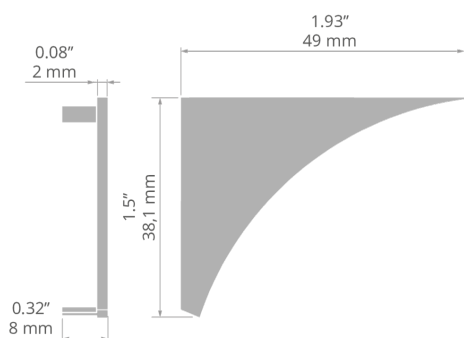

Záslepka TELIT-L-L

Ref. C24181C10

Ref. arch 24181

- Instalovaná z levé strany svítidla

ÚČEL PRODUKTU

- ochrana vnitřku technického profilu

INSTALACE

- do profilu, na zacvaknutí

TECHNICKÝ VÝKRES

TECHNICKÁ SPECIFIKACE

Materiál	PS	Barva	<input type="checkbox"/> bílá
----------	----	-------	-------------------------------

SOUVISEJÍCÍ PROFILY > K TVORBĚ NÁSTĚNNÝCH SVÍTEL

LIT-L

A18033

Ref. arch 18033