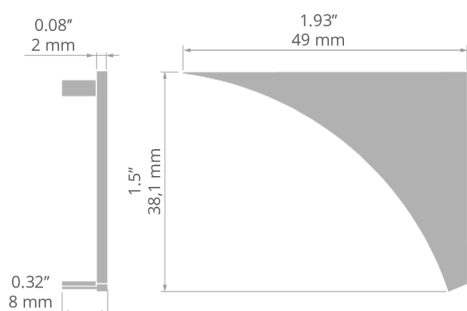

Záslepka TELIT-L-P

Ref. C24180C10

Ref. arch 24180

- Instalovaná z pravé strany svítidla

ÚČEL PRODUKTU

- ochrana vnitřku technického profilu

INSTALACE

- do profilu, na zacvaknutí

TECHNICKÝ VÝKRES

TECHNICKÁ SPECIFIKACE

Materiál	PS	Barva	<input type="checkbox"/> bílá
----------	----	-------	-------------------------------

SOUVISEJÍCÍ PROFILY > K TVORBĚ NÁSTĚNNÝCH SVÍTIDEL

LIT-L
A18033
Ref. arch 18033