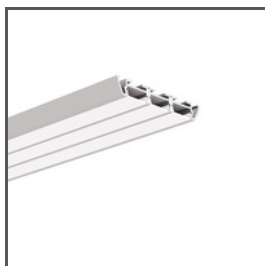

Pružina TR

Ref. C24502N00

Ref. arch 00801

- Skryté uchycení

ÚČEL PRODUKTU

- k uchycení LED svítidel

INSTALACE

- do povrchu pomocí navrtaného otvoru, zabezpečeného plastovými podložkami
- do svítidla pomocí velkého zámku
- snadná montáž a demontáž na zacvaknutí

TECHNICKÁ SPECIFIKACE

Materiál	nerezová ocel	Odolnost vůči korozi	ano
Barva	■ stříbrná		

SAMPLE PROJECTS

Pružina TR

Ref. C24502N00

Ref. arch 00801

SOUVISEJÍCÍ PROFILY > PRO HLAVNÍ OSVĚTLENÍ

TRIADA