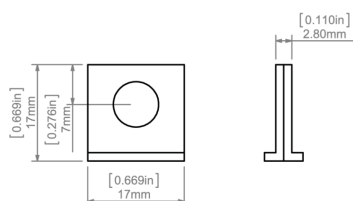

Závěska UCHO-ZD

Ref. C28193N00

Ref. arch 42513

- Zавěšení za libovolný typ háčku, úchytky nebo lanka
- Jednoduchá montáž bez sundávání koncovek

ÚČEL PRODUKTU

- k zavěšení LED svítidel

INSTALACE

- do svítidla pomocí velkého zámku
- smyčka nebo háček převedená přes otvor v obou částech třmenu

DALŠÍ INFORMACE

- třmen skládající se ze dvou symetrických prvků

TECHNICKÝ VÝKRES

TECHNICKÁ SPECIFIKACE

Materiál	hliník	Výška	17 mm
Barva	stříbrná eloxovaný	Tloušťka	2.8 mm
Šířka	17 mm	Nosnost	30 kg

Závěska UCHO-ZD