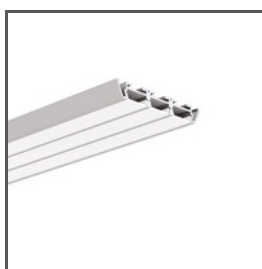

TRIADA
A04476
Ref. arch B4476