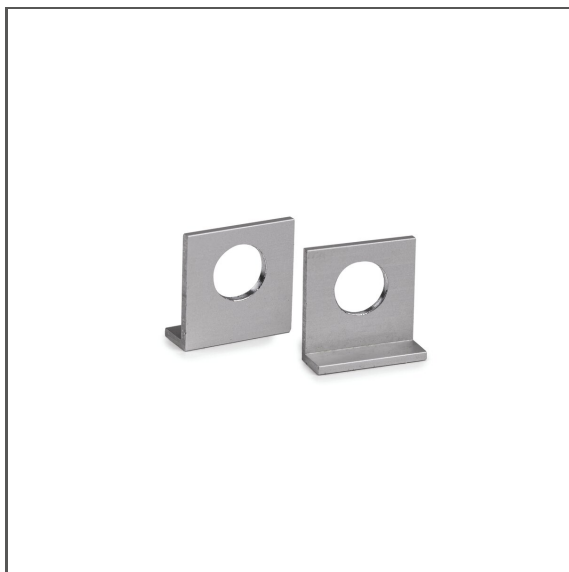

Závěska UCHO-ZD

Ref. C28193N00

Ref. arch 42513

- Zавěšení za libovolný typ háčku, úchytky nebo lanka
- Jednoduchá montáž bez sundávání koncovek

ÚČEL PRODUKTU

- k zavěšení LED svítidel

INSTALACE

- do svítidla pomocí velkého zámku
- smyčka nebo háček převedená přes otvor v obou částech třmenu

DALŠÍ INFORMACE

- třmen skládající se ze dvou symetrických prvků

TECHNICKÝ VÝKRES

TECHNICKÁ SPECIFIKACE

Materiál	hliník	Výška	17 mm
Barva	stříbrná eloxovaný	Tloušťka	2.8 mm
Šířka	17 mm	Nosnost	30 kg

Závěska UCHO-ZD

Ref. C28193N00

Ref. arch 42513

KLUŠ Inspiring
Solutions

SAMPLE PROJECTS

SOUVISEJÍCÍ PROFILY > PRO HLAVNÍ OSVĚTLENÍ

DES
A18030
Ref. arch 18030

GLADES
A18036
Ref. arch 18036

TRIADA
A04476
Ref. arch B4476