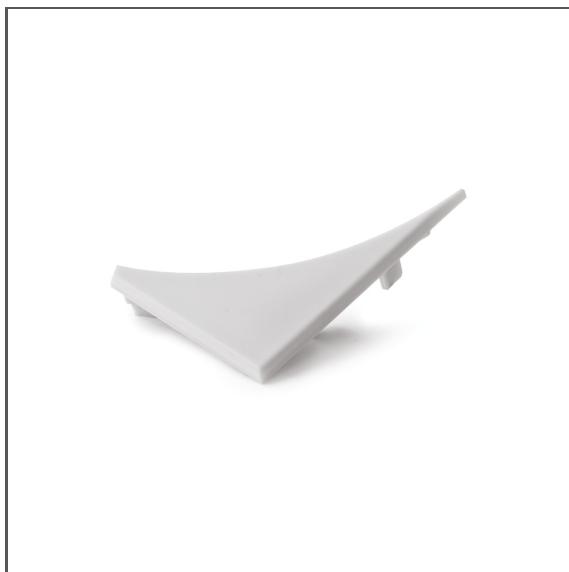

# Záslepka WERKIN-L

Ref. C24141C02

Ref. arch 24141

- Instalovaná z levé strany svítidla

## ÚČEL PRODUKTU

- estetické provedení a ochrana vnitřku svítidla

## TECHNICKÁ SPECIFIKACE

Materiál	PP
Barva	■ šedý
Tvary	trojúhelníkový
Výška	48 mm

Šířka	37 mm
Odolnost vůči korozi	ano
Odolnost vůči korozi při vysoké salinitě	ano