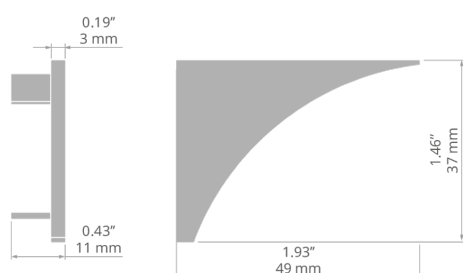

# Záslepka WERKIN-L

Ref. C24141C02

Ref. arch 24141

- Instalovaná z levé strany svítidla

## TECHNICKÁ SPECIFIKACE

Materiál	PP
Barva	■ šedý
Tvary	trojúhelníkový
Výška	48 mm

Šířka	37 mm
Odolnost vůči korozi	ano
Odolnost vůči korozi při vysoké salinitě	ano