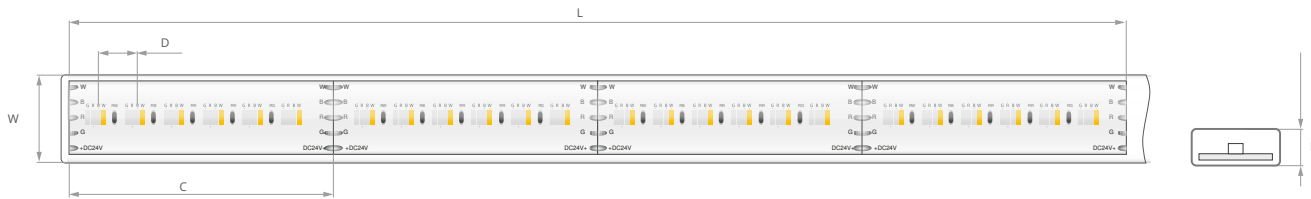

LED pásek WP-K-1530-RGB+W-24V

Ref. KWP-RGBW-1530-24

Ref. arch WP-K-1530-RGB+W-24V

Dimensions: Šířka [W]: 12 mm | Maximální délka napájení [L]: 6 m | Dělitelnost [C]: 62.5 mm | Vzdálenost mezi LED [D]: 10 mm | Výška [H]: 4 mm

- Certifikát UL Listed
- 3-stupňová MacAdamova elipsa při srovnání barevnosti (platí pro bílou barvu)
- Vysoká propustnost silikonového rukávu (nad 93%)

DALŠÍ INFORMACE

- VAROVÁNÍ! LED pásy s krytím IP65 s použitím silikonového rukávu připravuje na velikost uvedenou zákazníkem pouze společnost KLUŠ - pokud ji přestříhnete sami, páska se odlepi, což bude mít za následek ztrátu záruky
- uvedený tok se týká neutěsněné LED pásky

TECHNICKÁ SPECIFIKACE

Stupeň krytí IP	65
Typ těsnění	silikonový rukáv
Barva LED	RGB+W
CRI	90
Týká se jen bílé barvy	ano
LxBy	L80B50
Život	60000 h
Pracovní teplota	-20°C - 60°C
Napětí napájení	24 V DC
Výkon	15.3 W/m
Úhel svitu	120°

Počet LED na 1 m	384
Počet LED v sekci řezu	24 ks
Spotřeba energie	4 kWh/1000h
Záruka [měsíc]	48
Klasa energetyczna	G

Barva světla	Světelný tok	Světelná účinnost
3000 K	252 lm/m	16 lm/W
RED	48 lm/m	3 lm/W
GREEN	330 lm/m	21 lm/W
BLUE	68 lm/m	4 lm/W