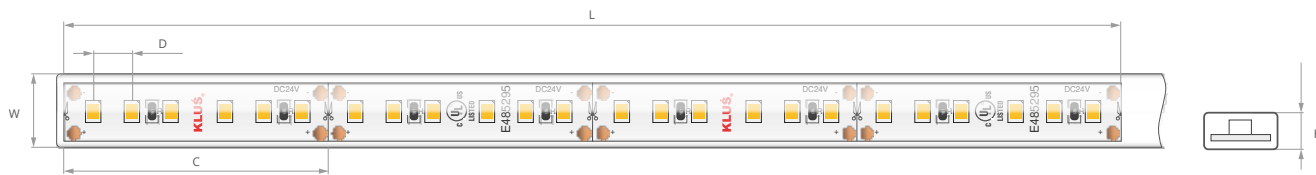

LED pásek WP-K-BLUE-1220-24V

Ref. KWP-BLUE-1220-24

Ref. arch WP-K-BLUE-1220-24V

KLUŠ Inspiring Solutions

Dimensions: Šířka [W]: 10 mm | Maximální délka napájení [L]: 7.3 m | Dělitelnost [C]: 50 mm | Vzdálenost mezi LED [D]: 8.3 mm | Výška [H]: 4 mm

- Certifikát UL Listed
- Vysoká propustnost silikonového rukávu (nad 93%)

DALŠÍ INFORMACE

- VAROVÁNÍ! LED pásky s krytím IP65 s použitím silikonového rukávu připravuje na velikost uvedenou zákazníkem pouze společnost KLUŠ - pokud ji přestříhnete sami, páska se odlepí, což bude mít za následek ztrátu záruky
- uvedený tok se týká neutěsněné LED pásky

TECHNICKÁ SPECIFIKACE

Stupeň krytí IP	65
Typ těsnění	silikonový rukáv
Barva LED	BLUE
Pracovní teplota	-20°C - 60°C
Napětí napájení	24 V DC
Výkon	9.6 W/m
Úhel svitu	120°

MacAdamia Ellipse	3 SDCM
Počet LED na 1 m	120
Počet LED v sekci řezu	6 ks
Spotřeba energie	10 kWh/1000h
Záruka [měsíc]	48

Světelný tok	Světelná účinnost
198 lm/m	20 lm/W