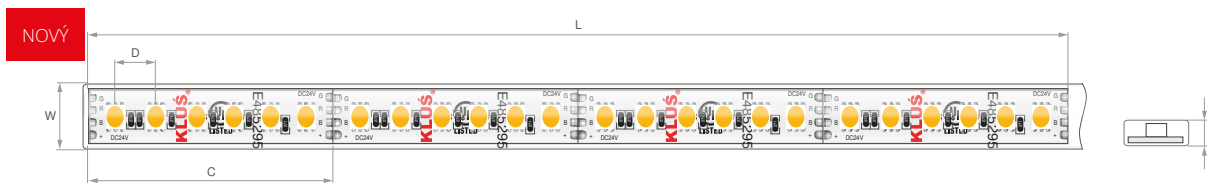

LED pásek WP-K-RGB-0700-24V

Ref. KWP-RGB-0700-24

Ref. arch WP-K-RGB-0700-24V

KLUŠ Inspiring Solutions

Dimensions: Šířka [W]: 10 mm | Maximální délka napájení [L]: 5 m | Dělitelnost [C]: 50 mm | Vzdálenost mezi LED [D]: 8.3 mm | Výška [H]: 4 mm

TECHNICKÁ SPECIFIKACE

Stupeň krytí IP	65
Barva LED	RGB
Pracovní teplota	-20°C - 60°C
Napětí napájení	24 V DC
Výkon	7 W/m
Úhel svitu	120°
Počet LED na 1 m	120

Počet LED v sekci řezu	6 ks
Spotřeba energie	20 kWh/1000h
Záruka [měsíc]	48

Barva světla	Světelný tok	Světelná účinnost
RED	14.6 lm/m	2 lm/W 2 lm/W
GREEN	20.5 lm/m	
BLUE	5.5 lm/m	