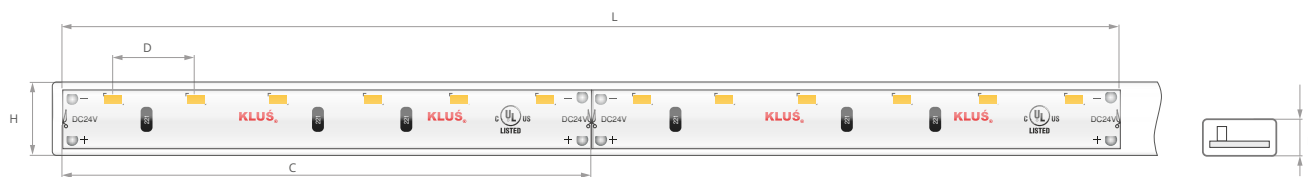

# LED pásek WP-K-SE-BLUE-1210-8-24V

Ref. KWP-SEBLUE-1210-24-8

Ref. arch WP-K-SE-BLUE-1210-8-24

**KLUŠ** Inspiring Solutions

Dimensions: Šířka [W]: 10 mm | Maximální délka napájení [L]: 6 m | Dělitelnost [C]: 100 mm | Vzdálenost mezi LED [D]: 16.7 mm | Výška [H]: 4 mm

- LED pásek s boční osvitem
- Certifikát UL Listed
- Vysoká propustnost silikonového rukávu (nad 93%)

## DALŠÍ INFORMACE

- VAROVÁNÍ! LED pásy s krytím IP65 s použitím silikonového rukávu připravuje na velikost uvedenou zákazníkem pouze společnost KLUŠ - pokud ji přestříhnete sami, páska se odlepi, což bude mít za následek ztrátu záruky
- uvedený tok se týká neutěsněné LED pásy

## TECHNICKÁ SPECIFIKACE

Stupeň krytí IP	65
Typ těsnění	silikonový rukáv
Barva LED	BLUE
Pracovní teplota	-20°C - 60°C
Napětí napájení	24 V DC
Výkon	4.8 W/m
Úhel svitu	120°

MacAdamia Ellipse	3 SDCM
Počet LED na 1 m	60
Počet LED v sekci řezu	6 ks
Spotřeba energie	5 kWh/1000h
Záruka [měsíc]	48