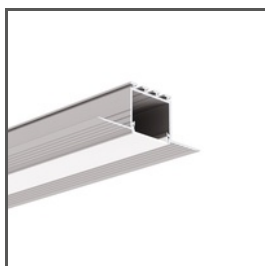

KOZEL
A06454
Ref. arch B6454