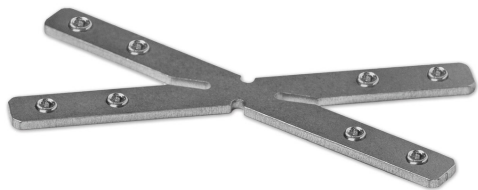

# Konektor ZM-X45

Ref. C28079N00

Ref. arch 40697

NOVÝ

- Možnost ručně upravit sekce profilu, který se má spojit

## ÚČEL PRODUKTU

- křížování svítidel pod úhlem 45 stupňů

## INSTALACE

- na profil, s pomocí malého zámku a přítlaků (jsou součástí balení)

## TECHNICKÁ SPECIFIKACE

Materiál	nerezová ocel
Barva	stříbrná
Tloušťka	1.2 mm

Odolnost vůči korozi	ano
Úhel spoje	45°