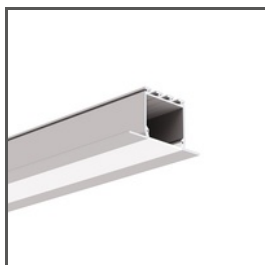

SOUVISEJÍCÍ PROFILY > ARCHITEKTONICKÉ

LARKO
A05552
Ref. arch B5552