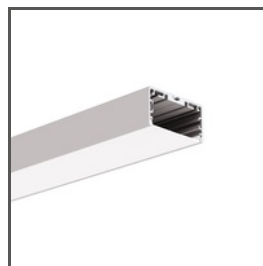

LIPOD-50
A02609
Ref. arch C2609