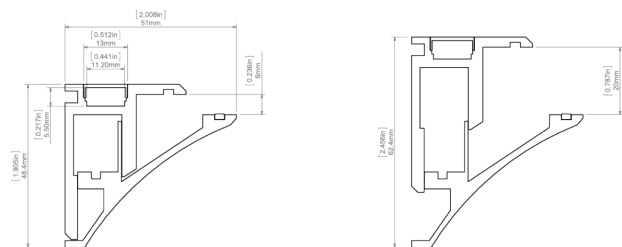

TECHNICKÝ VÝKRES