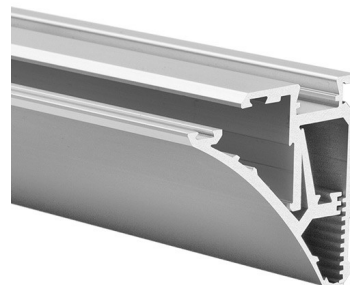

**POPIS PRODUKTU**

- Možnost přizpůsobení uchycení podle tloušťky police
- Dvojité nezávislé osvětlení - prosvětlení police a stěny nad policí

ÚPRAVA :

Stříbrně anodizovaný 

\*Vlastní barvy jsou k dispozici na vyžádání

**Instalace**

- na montážní část profilu přišroubovanou vruty vhodně vybranými pro daný povrch
- polička je vložena mezi dvě části profilů s regulovatelnou roztečí

**Další informace**

- profil může také sloužit jako uchycení poličky bez osvětlení
- prostor pro LED pásek: 11.2 mm