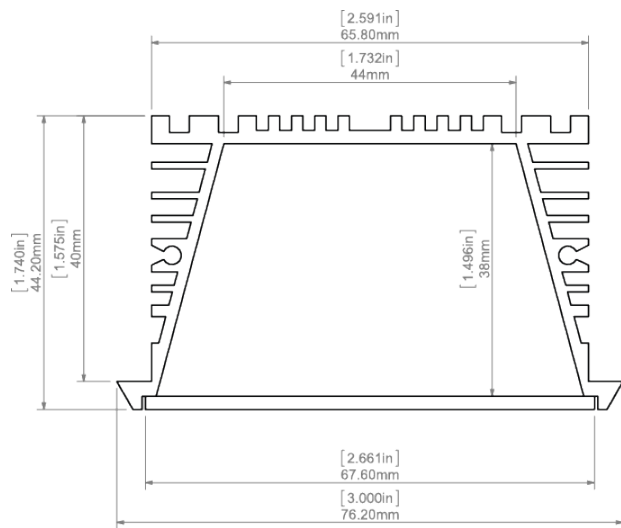

TECHNICKÝ VÝKRES