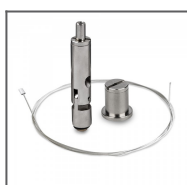

Sestava uchycení
RD-2 stříbrná
Ref: 42653NI