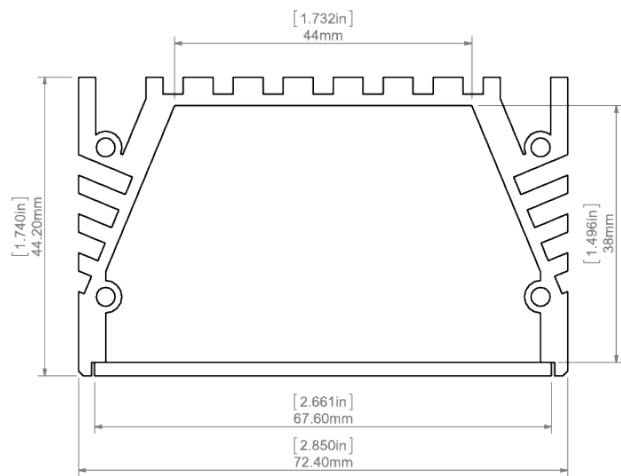

TECHNICKÝ VÝKRES