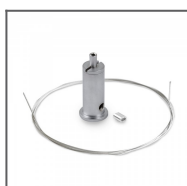

Sestava uchycení
RG-1 stříbrný
satén
Ref: 42647GSS