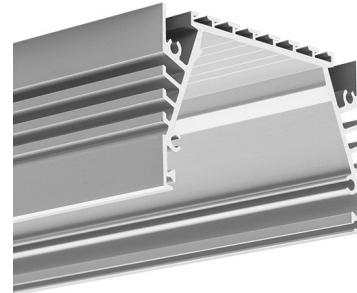

POPIS PRODUKTU

- Vysoký světelný výkon
- Možnost získání linie světla
- Snadná montáž mnoha různými způsoby
- Možnost vytváření svítidel v přímé linii nebo s různými křivkami

ÚPRAVA :

Stříbrně anodizovaný ☐

*Vlastní barvy jsou k dispozici na vyžádání

Vyplňte prázdná pole

Číslo produktu

Typ příslušenství

Firma

Projekt

Datum

TECHNICKÁ SPECIFIKACE

Účel produktu

- vytvoření hlavního osvětlení vysoce výkonnými svítidly
- vytvoření přisazených nebo závěsných svítidel jako hlavní nebo pracovní osvětlení (chodby, haly, dílny, taneční sály atd.)

Instalace

- pomocí povrchových pružin, vrtů a různých systémů na zavěšení nebo k připevnění na montážní profil

Další informace

- lze vybavit několika různými typy širokých difuzorů
- prostor pro LED pásek: 44 mm

DOSTUPNÉ DÉLKY

Ref.	povrchová úprava	dostupné délky
B6593ANODA_1	Stříbrně anodizovaný	1000 mm
B6593ANODA_2	Stříbrně anodizovaný	2000 mm
B6593ANODA_3	Stříbrně anodizovaný	3000 mm