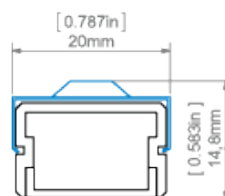

TECHNICKÝ VÝKRES

SILER profile and 45-STN mounting bracket
profil SILER z mocovníkem 45-STN