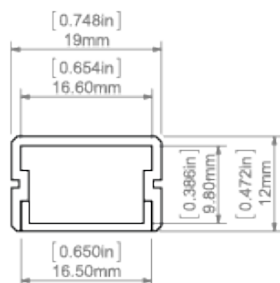

TECHNICKÝ VÝKRES

SILER profile and 45-STN mounting bracket
profil SILER z mocovníkem 45-STN