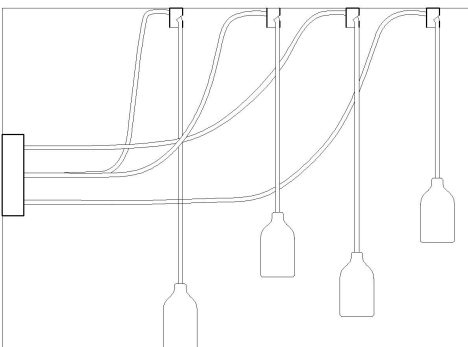

ARTICOLO - SPL

220 - 240V

4 x MAX 57W E27

SE IL CAVO FLESSIBILE ESTERNO DI QUESTO APPARECCHIO VIENE DANNEGGIATO DEVE ESSERE SOSTITUITO DAL COSTRUTTORE O DAL SUO SERVIZIO ASSISTENZA O DA PERSONALE QUALIFICATO EQUIVALENTE AL FINE DI EVITARE PERICOLI

IF THE EXTERNAL FLEXIBLE CABLE OF THIS LUMINAIRE IS DAMAGED, IT SHALL BE EXCLUSIVELY REPLACED BY THE MANUFACTURER OR HIS SERVICE AGENT OR A SIMILAR QUALIFIED PERSON IN ORDER TO AVOID HAZARDS

1

2

3

4

3

4

5