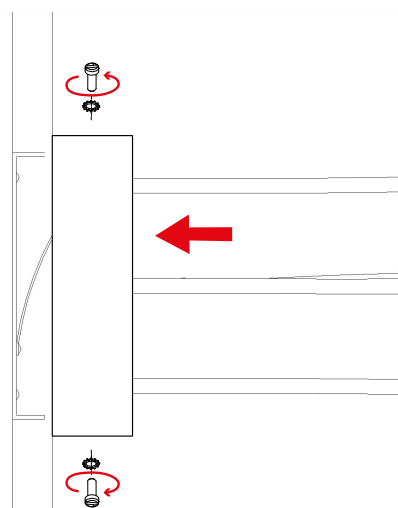

ARTICOLO - SPL

220 - 240V

4 x MAX 57W E27

SE IL CAVO FLESSIBILE ESTERNO DI QUESTO APPARECCHIO VIENE DANNEGGIATO DEVE ESSERE SOSTITUITO DAL COSTRUTTORE O DAL SUO SERVIZIO ASSISTENZA O DA PERSONALE QUALIFICATO EQUIVALENTE AL FINE DI EVITARE PERICOLI

IF THE EXTERNAL FLEXIBLE CABLE OF THIS LUMINAIRE IS DAMAGED, IT SHALL BE EXCLUSIVELY REPLACED BY THE MANUFACTURER OR HIS SERVICE AGENT OR A SIMILAR QUALIFIED PERSON IN ORDER TO AVOID HAZARDS

1

2

3

4

3

4

5