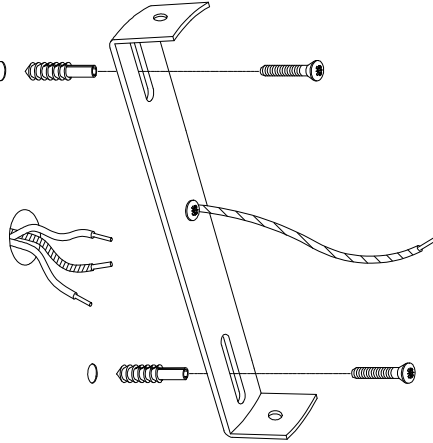

ARTICOLO - SPL

220 - 240V

4 x MAX 57W E27

SE IL CAVO FLESSIBILE ESTERNO DI QUESTO APPARECCHIO VIENE DANNEGGIATO DEVE ESSERE SOSTITUITO DAL COSTRUTTORE O DAL SUO SERVIZIO ASSISTENZA O DA PERSONALE QUALIFICATO EQUIVALENTE AL FINE DI EVITARE PERICOLI

IF THE EXTERNAL FLEXIBLE CABLE OF THIS LUMINAIRE IS DAMAGED, IT SHALL BE EXCLUSIVELY REPLACED BY THE MANUFACTURER OR HIS SERVICE AGENT OR A SIMILAR QUALIFIED PERSON IN ORDER TO AVOID HAZARDS

1

2

3

4

3

4

5