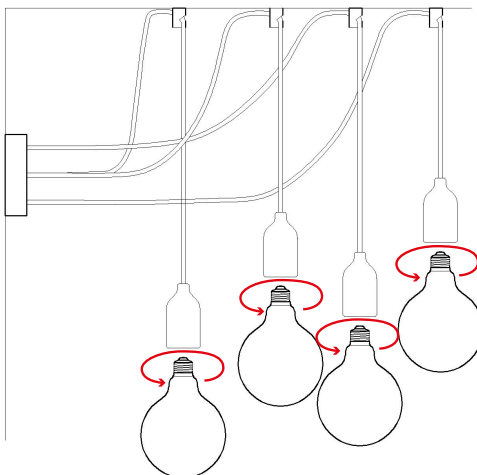

ARTICOLO - SPL

220 - 240V

4 x MAX 57W E27

SE IL CAVO FLESSIBILE ESTERNO DI QUESTO APPARECCHIO VIENE DANNEGGIATO DEVE ESSERE SOSTITUITO DAL COSTRUTTORE O DAL SUO SERVIZIO ASSISTENZA O DA PERSONALE QUALIFICATO EQUIVALENTE AL FINE DI EVITARE PERICOLI

IF THE EXTERNAL FLEXIBLE CABLE OF THIS LUMINAIRE IS DAMAGED, IT SHALL BE EXCLUSIVELY REPLACED BY THE MANUFACTURER OR HIS SERVICE AGENT OR A SIMILAR QUALIFIED PERSON IN ORDER TO AVOID HAZARDS

1

2

3

4

3

4

5