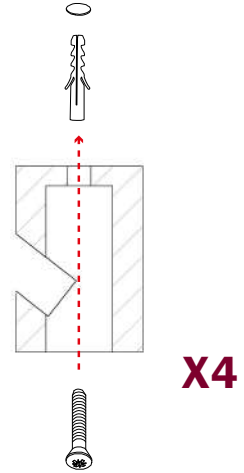

ARTICOLO - SPL

220 - 240V

4 x MAX 57W E27

SE IL CAVO FLESSIBILE ESTERNO DI QUESTO APPARECCHIO VIENE DANNEGGIATO DEVE ESSERE SOSTITUITO DAL COSTRUTTORE O DAL SUO SERVIZIO ASSISTENZA O DA PERSONALE QUALIFICATO EQUIVALENTE AL FINE DI EVITARE PERICOLI

IF THE EXTERNAL FLEXIBLE CABLE OF THIS LUMINAIRE IS DAMAGED, IT SHALL BE EXCLUSIVELY REPLACED BY THE MANUFACTURER OR HIS SERVICE AGENT OR A SIMILAR QUALIFIED PERSON IN ORDER TO AVOID HAZARDS

1

2

3

4

3

4

5