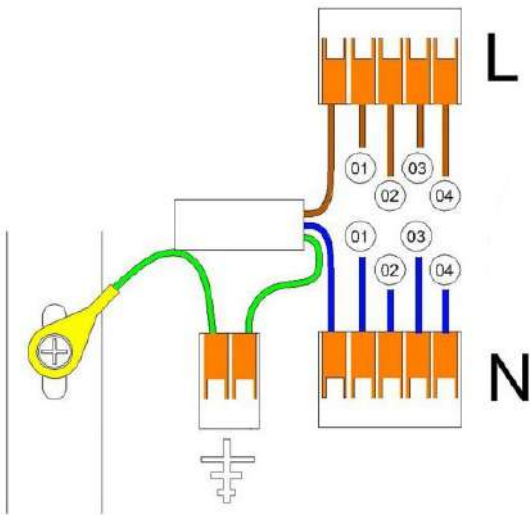

ARTICOLO - SPL

220 - 240V

4 x MAX 57W E27

SE IL CAVO FLESSIBILE ESTERNO DI QUESTO APPARECCHIO VIENE DANNEGGIATO DEVE ESSERE SOSTITUITO DAL COSTRUTTORE O DAL SUO SERVIZIO ASSISTENZA O DA PERSONALE QUALIFICATO EQUIVALENTE AL FINE DI EVITARE PERICOLI

IF THE EXTERNAL FLEXIBLE CABLE OF THIS LUMINAIRE IS DAMAGED, IT SHALL BE EXCLUSIVELY REPLACED BY THE MANUFACTURER OR HIS SERVICE AGENT OR A SIMILAR QUALIFIED PERSON IN ORDER TO AVOID HAZARDS

1

2

3

4

3

4

5