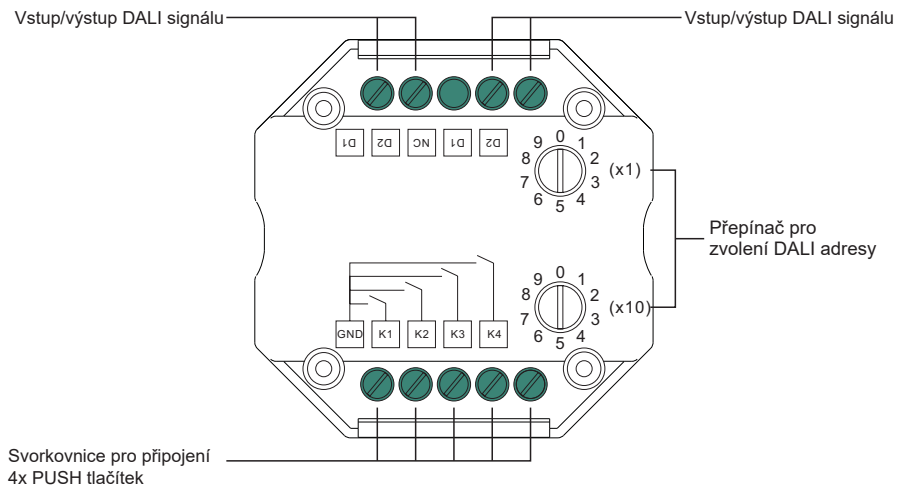

# DALI převodník tlačítka

09.240LC.04087

**Upozornění:** před manipulací si přečtěte celý návod.

## Technická data

Výstup	DALI signál
Napájení	Napájeno přes DALI síť
Spotřeba	4 mA
Provozní teplota	0-40°C
Provozní vlhkost	8% to 80%
Rozměry	52x52x22.9mm

- Standardní DALI Master, ovládání 4 DALI adres.
- Splňuje DALI standardy IEC 62386-102 a IEC 62386-207. Kompatibilní s DALI produkty jiných výrobců.
- Na jednu DALI síť lze připojit několik stmívačů
- Nepotřebuje napájení - napájení přes DALI připojení
- Možnost nastavit 4 různá svítidla přepínači
- Ovládání externími tlačítky. Kompaktní rozměry - snadno se vejde do krabíčky 86x86 mm.

## Schéma zapojení