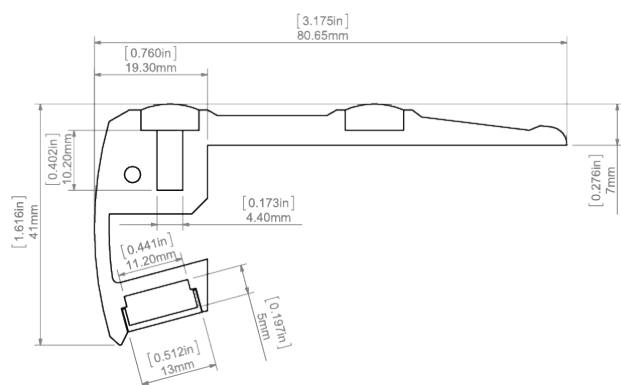

Ref.	povrchová úprava	dostupné délky
18042ANODA_3	Stříbrně anodizovaný	3000 mm
18042K7_1	Černě anodizovaný	1000 mm
18042K7_2	Černě anodizovaný	2000 mm
18042K7_3	Černě anodizovaný	3000 mm

TECHNICKÝ VÝKRES