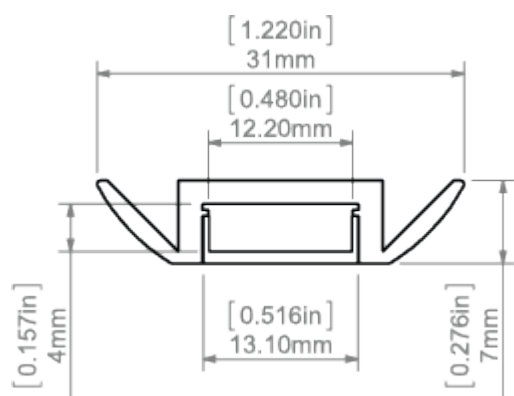

DOSTUPNÉ DÉLKY

Ref.	povrchová úprava	dostupné délky
B4369ANODA_1	Stříbrně anodizovaný	1000 mm
B4369ANODA_2	Stříbrně anodizovaný	2000 mm
B4369ANODA_3	Stříbrně anodizovaný	3000 mm

TECHNICKÝ VÝKRES