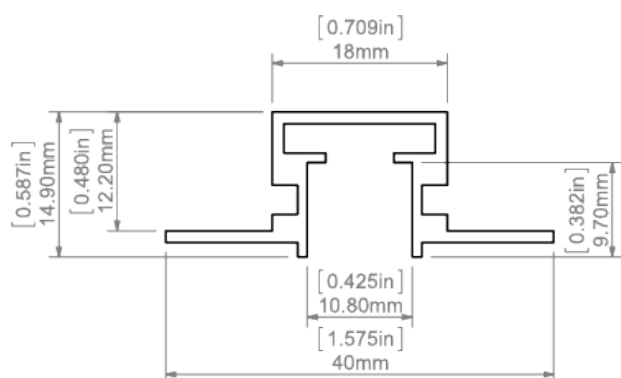

- profil TEPIKO je prodáván společně s "ohrannou vkladkou TEPIKO"

DOSTUPNÉ DÉLKY

Ref.	povrchová úprava	dostupné délky
18046NA_1	Neanodizovaný (surový)	1000 mm
18046NA_2	Neanodizovaný (surový)	2000 mm
18046NA_3	Neanodizovaný (surový)	3000 mm

TECHNICKÝ VÝKRES