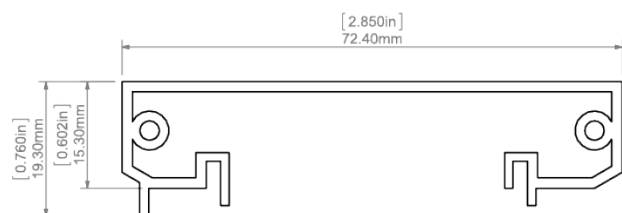

TECHNICKÝ VÝKRES