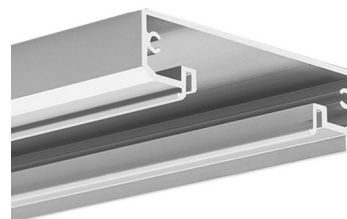

POPIS PRODUKTU

- Montážní profil zjednodušující montáž a vedení kabelů
- Možnost servisu LED díky jednoduché demontáži z montážního profilu

ÚPRAVA :

Stříbrně anodizovaný

*Vlastní barvy jsou k dispozici na vyžádání

- montážní profil pro profil SEPOD
- vytváří prostor pro vedení napájecích kabelů
- vytváření stropních nebo zavěšených svítidel

Instalace

- pomocí vrutů vhodně zvolených pro daný typ podkladu
- pomocí systémů k zavěšení dostupných v nabídce KLUŠ
- spojení profilu TESPO se svítidlem SEPOD na zacvaknutí pomocí pružin BLOK

Další informace

- montážní profil také slouží pro vedení kabelů

DOSTUPNÉ DÉLKY

Ref.	povrchová úprava	dostupné délky
18020ANODA_1	Stříbrně anodizovaný	1000 mm
18020ANODA_2	Stříbrně anodizovaný	2000 mm
18020ANODA_3	Stříbrně anodizovaný	3000 mm