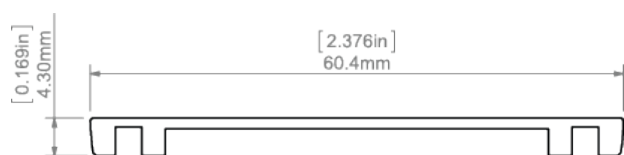

DOSTUPNÉ DÉLKY

Ref.	povrchová úprava	dostupné délky
W4476ANODA_1	Stříbrně anodizovaný	1000 mm
W4476ANODA_2	Stříbrně anodizovaný	2000 mm
W4476ANODA_3	Stříbrně anodizovaný	3000 mm

TECHNICKÝ VÝKRES