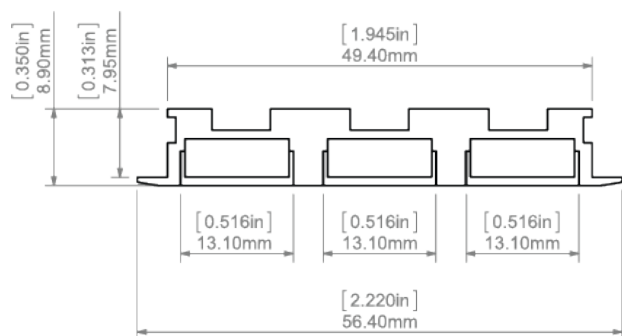

- při ohýbání anodizovaných profilů je nutné počítat s praskáním eloxovaným povrchem (což může být s ohledem na poloměr více či méně viditelné)

DOSTUPNÉ DÉLKY

Ref.	povrchová úprava	dostupné délky
B4477ANODA_1	Stříbrně anodizovaný	1000 mm
B4477ANODA_2	Stříbrně anodizovaný	2000 mm
B4477ANODA_3	Stříbrně anodizovaný	3000 mm

TECHNICKÝ VÝKRES