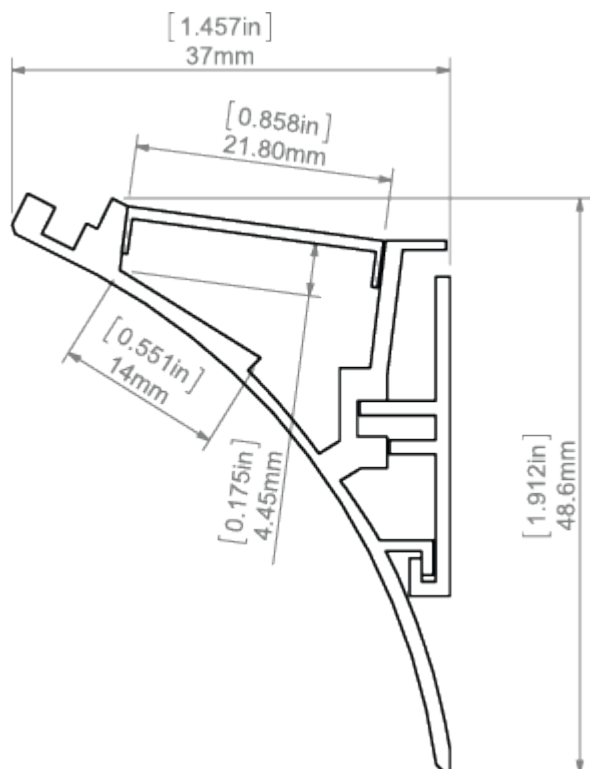

TECHNICKÝ VÝKRES